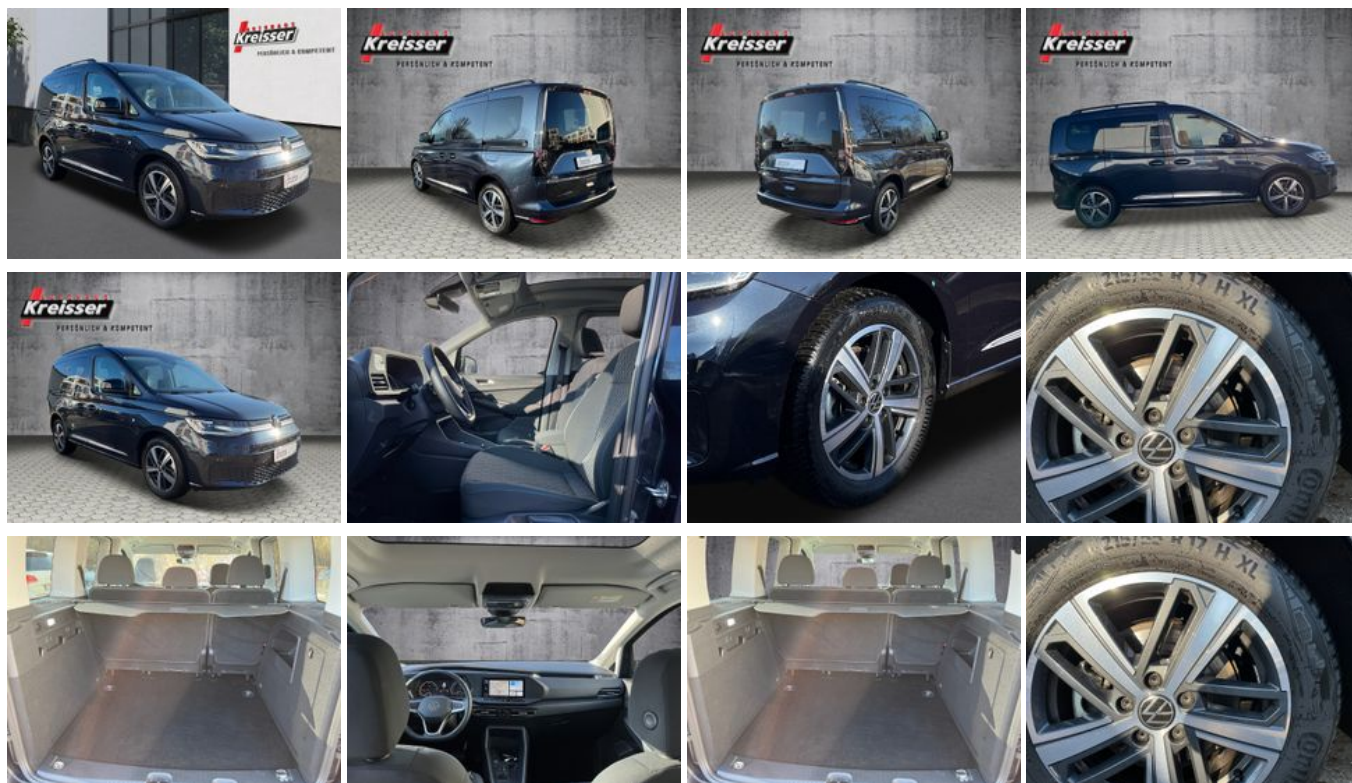

Volkswagen Caddy Move 2.0 TDI DSG/AHK/NAVI/LED/PANO/KAMERA

Unser Angebotspreis:

34.450,-€

28.950,- € netto

19 % MwSt ausweisbar

Fahrzeugnummer 019622

Schnellinformationen

Fahrzeugart	Vorführfahrzeug	Klasse	Caddy
Kategorie	Van/Kleinbus	Hubraum	1968 cm ³
Erstzulassung	01/2022	Außenfarbe	Blau
Laufleistung	39900 km	Innenfarbe	Schwarz
Leistung	90 kW (122 PS)	Innenausstattung	Stoff
Kraftstoffart	Diesel		
Getriebe	Automatik		

Magirus-Deutz-Straße
Verkaufsteam
+49 (0)731 / 3971-901
info@kreisser.de

Umwelt und Normen

Fahrzeugausstattung

ABS	Abstandswarner
Abstandswarner	Anhängerkupplung
Armlehne	Bluetooth
Bordcomputer	Dachreling
ESP	Elektr. Fensterheber
Elektr. Seitenspiegel	Elektr. Wegfahrsperre
Freisprecheinrichtung	Garantie
Geschwindigkeitsbegrenzer	HU neu
Innenspiegel autom. abblendend	Isofix
Klimaanlage	Lederlenkrad
Leichtmetallfelgen	Lichtsensor
Lordosenstütze	Metallic
Multifunktionslenkrad	Müdigkeitswarner
Navigationssystem	Nichtraucher-Fahrzeug
Notbremsassistent	Notrufsystem
Panorama-Dach	Partikelfilter
Regensensor	Reifendruckkontrolle
Scheckheftgepflegt	Schlüssellose Zentralverriegelung
Servolenkung	Sitzheizung
Sprachsteuerung	Spurhalteassistent
Start/Stop-Automatik	Touchscreen
Traktionskontrolle	USB
Winterpaket	Zentralverriegelung