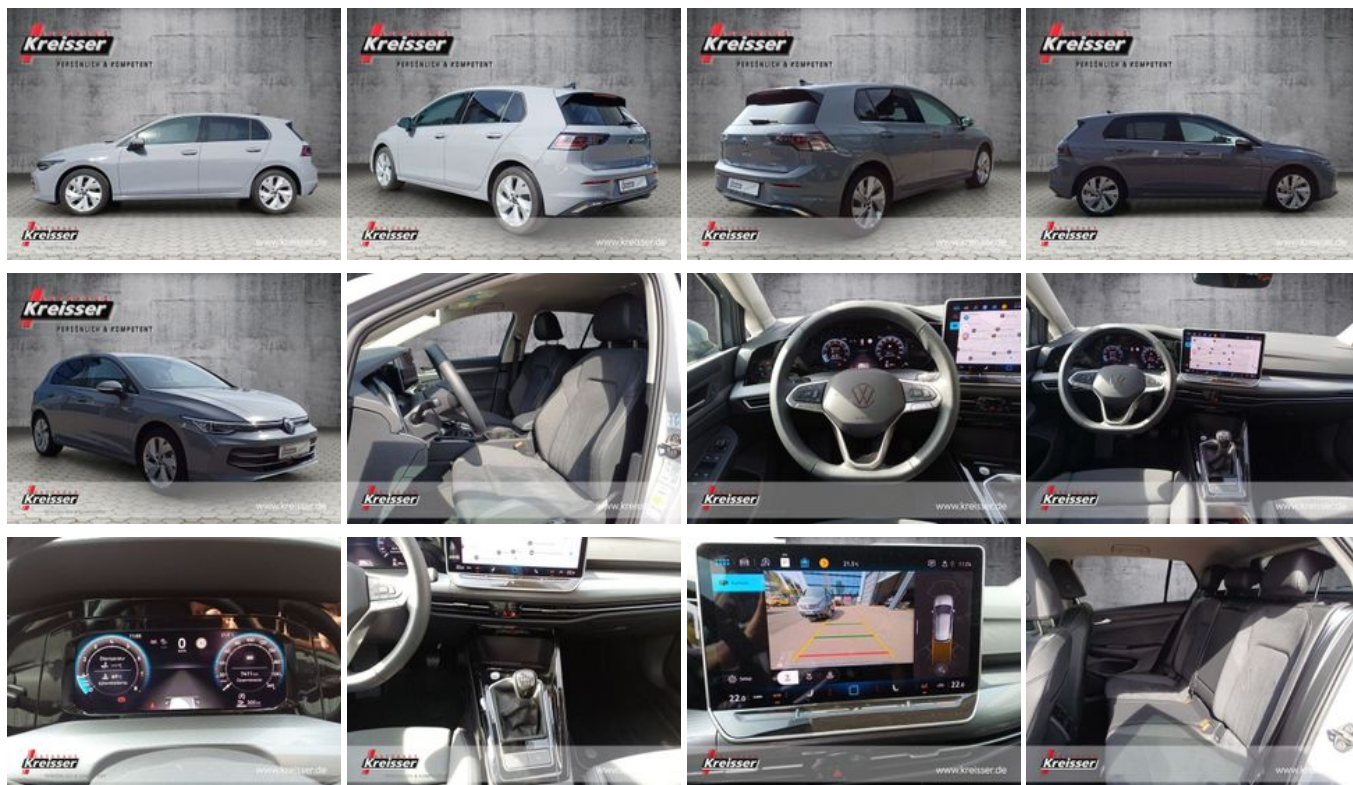

Volkswagen Golf 1.5 TSI Style ACC/AHK/NAVI/LED/SHZ/KLIMA/RF

Unser Angebotspreis:

26.790,-€

22.513,- € netto

19 % MwSt ausweisbar

Fahrzeugnummer 408237

Schnellinformationen

Fahrzeugart	Gebrauchtfahrzeug	Klasse	Golf
Kategorie	Limousine	Hubraum	1498 cm ³
Erstzulassung	07/2024	Außenfarbe	Grau
Laufleistung	20100 km	Innenfarbe	Schwarz
Leistung	110 kW (150 PS)	Innenausstattung	Alcantara
Kraftstoffart	Benzin		
Getriebe	Schaltgetriebe		

Magirus-Deutz-Straße
Verkaufsteam
+49 (0)731 / 3971-901
info@kreisser.de

Umwelt und Normen

Fahrzeugausstattung

3-Zonen-Klimaautomatik	ABS
Abgedunkelte Scheiben	Abstandswarner
Abstandswarner	Ambiente-Beleuchtung
Android Auto	Anhängerkupplung
Apple CarPlay	Armlehne
Beheizbares Lenkrad	Berganfahrassistent
Blendfreies Fernlicht	Bluetooth
Bordcomputer	ESP
Elektr. Seitenspiegel	Elektr. Seitenspiegel anklappbar
Elektr. Sitzeinstellung	Elektr. Wegfahrsperre
Fernlichtassistent	Garantie
Geschwindigkeitsbegrenzer	HU neu
Head-Up Display	Induktionsladen für Smartphones
Innenspiegel autom. abblendend	Isofix
Isofix Beifahrersitz	Lederlenkrad
Lichtsensoren	Lordosenstütze
Massagesitze	Multifunktionslenkrad
Müdigkeitswarner	Navigationssystem
Notbremsassistent	Notrufsystem
Regensensor	Reifendruckkontrolle
Scheckheftgepflegt	Servolenkung
Sitzheizung	Sprachsteuerung
Spurhalteassistent	Start/Stop-Automatik
Traktionskontrolle	USB
Verkehrszeichenerkennung	Volldigitales Kombiinstrument