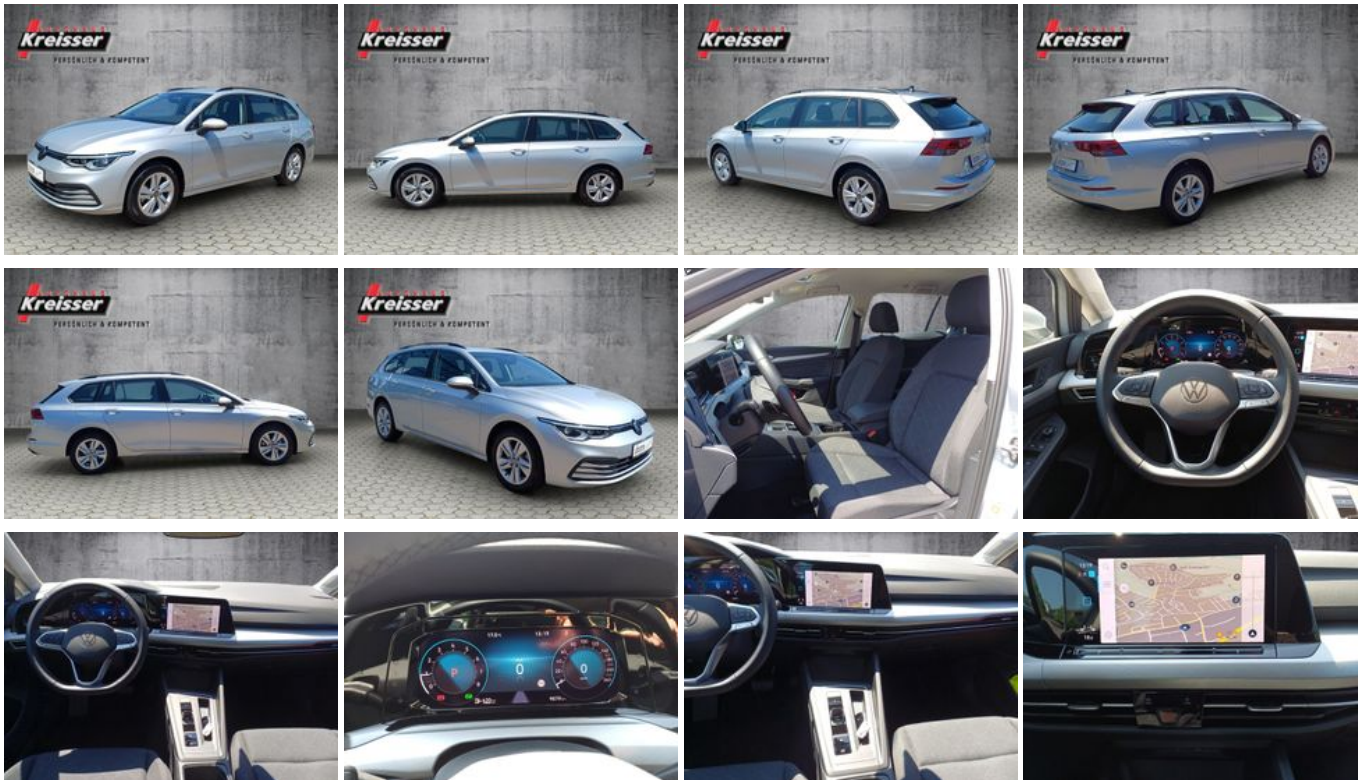

Volkswagen Golf Variant 1.5 eTSI Life DSG/ACC/SHZ/NAVI/LED/

Unser Angebotspreis:

24.280,-€

20.403,- € netto

19 % MwSt ausweisbar

Fahrzeugnummer 539880

Schnellinformationen

Fahrzeugart	Gebrauchtfahrzeug	Klasse	Golf
Kategorie	Kombi	Hubraum	1498 cm ³
Erstzulassung	06/2023	Außenfarbe	Silber
Laufleistung	9076 km	Innenfarbe	Schwarz
Leistung	96 kW (131 PS)	Innenausstattung	Stoff
Kraftstoffart	Benzin		
Getriebe	Automatik		

Magirus-Deutz-Straße
Verkaufsteam
+49 (0)731 / 3971-901
info@kreisser.de

Umwelt und Normen

Fahrzeugausstattung

ABS	Abstandswarner
Abstandswarner	Ambiente-Beleuchtung
Android Auto	Apple CarPlay
Armlehne	Beheizbares Lenkrad
Berganfahrassistent	Bluetooth
Bordcomputer	Dachreling
ESP	Elektr. Fensterheber
Elektr. Seitenspiegel	Elektr. Wegfahrsperre
Freisprecheinrichtung	Garantie
Geschwindigkeitsbegrenzer	HU neu
Induktionsladen für Smartphones	Isofix
Isofix Beifahrersitz	Klimaautomatik
Lederlenkrad	Leichtmetallfelgen
Lichtsensor	Lordosenstütze
Metallic	Multifunktionslenkrad
Musikstreaming integriert	Müdigkeitswarner
Navigationssystem	Notbremsassistent
Notrufsystem	Partikelfilter
Reifendruckkontrolle	Schaltwippen
Scheckheftgepflegt	Schlüssellose Zentralverriegelung (Keyless)
Servolenkung	Sitzheizung
Sprachsteuerung	Spurhalteassistent
Start/Stop-Automatik	Touchscreen
Traktionskontrolle	USB
Verkehrszeichenerkennung	Volldigitales Kombiinstrument
WLAN / Wifi Hotspot	Zentralverriegelung