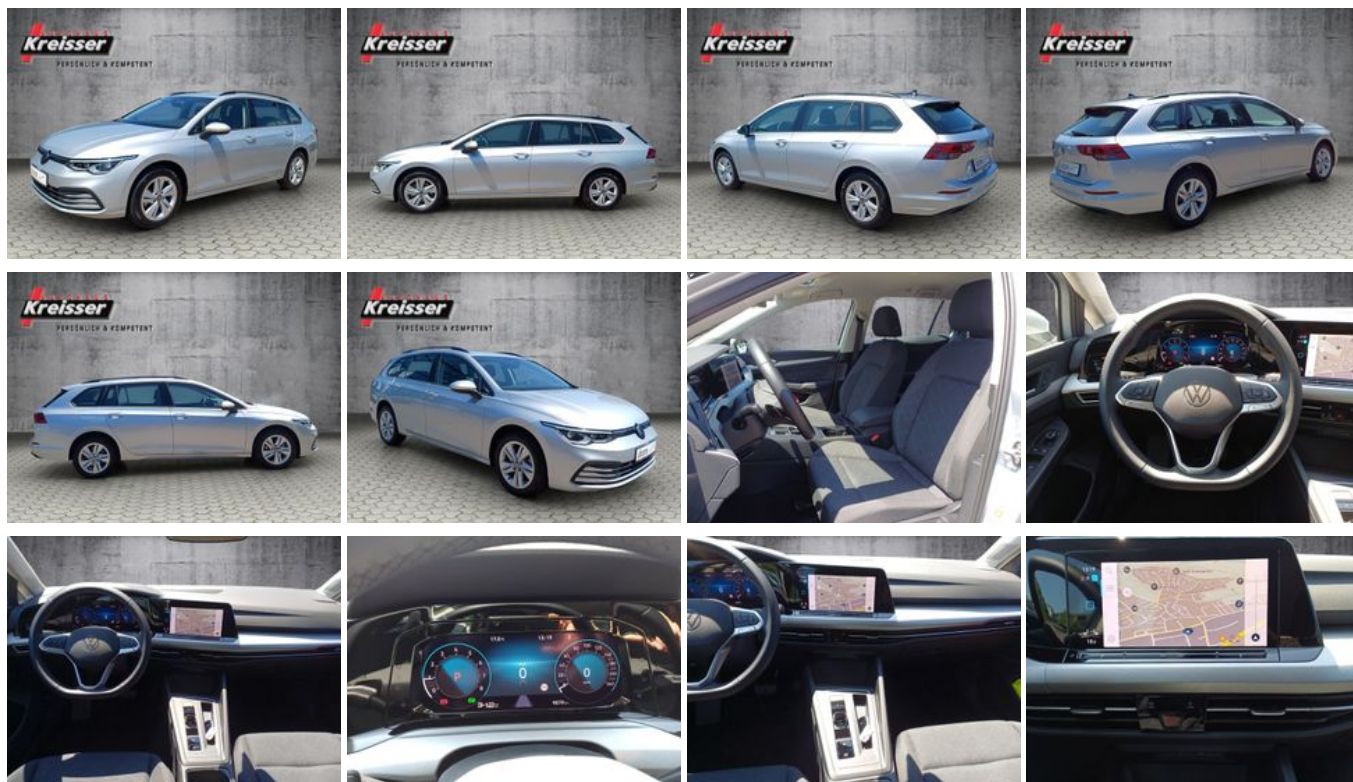

Volkswagen Golf Variant 1.5 eTSI Life DSG/ACC/SHZ/NAVI/LED/

Unser Angebotspreis:

23.690,-€

19.908,- € netto

19 % MwSt ausweisbar

Fahrzeugnummer 539880

Schnellinformationen

Fahrzeugart	Gebrauchtfahrzeug	Klasse	Golf
Kategorie	Kombi	Hubraum	1498 cm ³
Erstzulassung	06/2023	Außenfarbe	Silber
Laufleistung	9076 km	Innenfarbe	Schwarz
Leistung	96 kW (131 PS)	Innenausstattung	Stoff
Kraftstoffart	Benzin		
Getriebe	Automatik		

Magirus-Deutz-Straße
Verkaufsteam
+49 (0)731 / 3971-901
info@kreisser.de

Umwelt und Normen

Fahrzeugausstattung

ABS	Abstandswarner
Abstandswarner	Ambiente-Beleuchtung
Android Auto	Apple CarPlay
Armlehne	Beheizbares Lenkrad
Berganfahrassistent	Bluetooth
Bordcomputer	Dachreling
ESP	Elektr. Fensterheber
Elektr. Seitenspiegel	Elektr. Wegfahrsperre
Freisprecheinrichtung	Garantie
Geschwindigkeitsbegrenzer	HU neu
Induktionsladen für Smartphones	Isofix
Isofix Beifahrersitz	Klimaautomatik
Lederlenkrad	Leichtmetallfelgen
Lichtsensor	Lordosenstütze
Metallic	Multifunktionslenkrad
Musikstreaming integriert	Müdigkeitswarner
Navigationssystem	Notbremsassistent
Notrufsystem	Partikelfilter
Reifendruckkontrolle	Schaltwippen
Scheckheftgepflegt	Schlüssellose Zentralverriegelung (Keyless)
Servolenkung	Sitzheizung
Sprachsteuerung	Spurhalteassistent
Start/Stop-Automatik	Touchscreen
Traktionskontrolle	USB
Verkehrszeichenerkennung	Volldigitales Kombiinstrument
WLAN / Wifi Hotspot	Zentralverriegelung